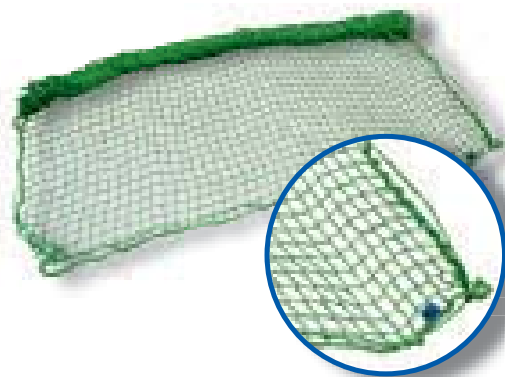

Filet de recouvrement

en polypropylène, sans nœuds; mailles 45 mm, avec corde de serrage élastique périphérique, corde Ø 3 mm, coloris vert. Notamment adapté pour le transport sûr de petites pièces, de produits à charger en vrac et d'objets encombrants sur des plateformes et remorques de VL.

certifié Dekra

Réf.	Dimensions	kg	Cond.
501522	1,50 x 2,20 m	0,83	1
502025	2,00 x 2,50 m	1,20	1
502030	2,00 x 3,00 m	0,95	1
502035	2,00 x 3,50 m	1,63	1
502535	2,50 x 3,50 m	1,45	1
502540	2,50 x 4,00 m	2,35	1
503035	3,00 x 3,50 m	1,70	1
503040	3,00 x 4,00 m	1,90	1

Filet de recouvrement

en polypropylène avec bord de finition solide; mailles 45 mm (sans corde élastique de serrage), corde Ø 3 mm, coloris vert

certifié Dekra

Réf.	Dimensions	kg	Cond.
503050	3,00 x 5,00 m	2,40	1
503060	3,00 x 6,00 m	2,90	1
503070	3,00 x 7,00 m	3,40	1
503080	3,00 x 8,00 m	3,85	1
503550	3,50 x 5,00 m	2,82	1
503570	3,50 x 7,00 m	3,95	1