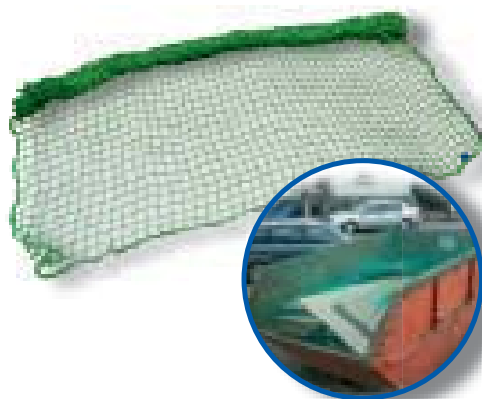

Filet de recouvrement

en polypropylène, sans nœuds; mailles 45 mm, avec corde de serrage élastique périphérique, corde Ø 3 mm, coloris vert. Notamment adapté pour le transport sûr de petites pièces, de produits à charger en vrac et d'objets encombrants sur des plateformes et remorques de VL.

certifié Dekra

Réf.	Dimensions	kg	Cond.
501522	1,50 x 2,20 m	0,83	1
502025	2,00 x 2,50 m	1,20	1
502030	2,00 x 3,00 m	0,95	1
502035	2,00 x 3,50 m	1,63	1
502535	2,50 x 3,50 m	1,45	1
502540	2,50 x 4,00 m	2,35	1
503035	3,00 x 3,50 m	1,70	1
503040	3,00 x 4,00 m	1,90	1

Filet de recouvrement

en polypropylène avec bord de finition solide; mailles 45 mm (sans corde élastique de serrage), corde Ø 3 mm, coloris vert

certifié Dekra

Réf.	Dimensions	kg	Cond.
503050	3,00 x 5,00 m	2,40	1
503060	3,00 x 6,00 m	2,90	1
503070	3,00 x 7,00 m	3,40	1
503080	3,00 x 8,00 m	3,85	1
503550	3,50 x 5,00 m	2,82	1
503570	3,50 x 7,00 m	3,95	1